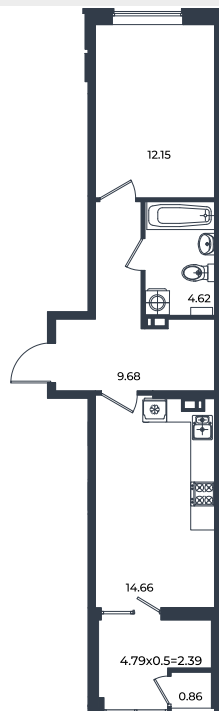

# Квартира № 216

1К-квартира 44.36 м<sup>2</sup>

7 763 000 ₽

Жилой комплекс

Инсити

Адрес

г. Краснодар, ул. им. Кирилла Россинского, 3/1, к.1

Срок сдачи

2026 г.

Проект  
Номер на этаже  
Этаж  
Корпус  
Секция  
Заселение  
Отделка

Микрорайон «Образцово»  
216  
5  
Дом 6  
1  
I квартал 2026 г.  
Предчистовая

1 этаж