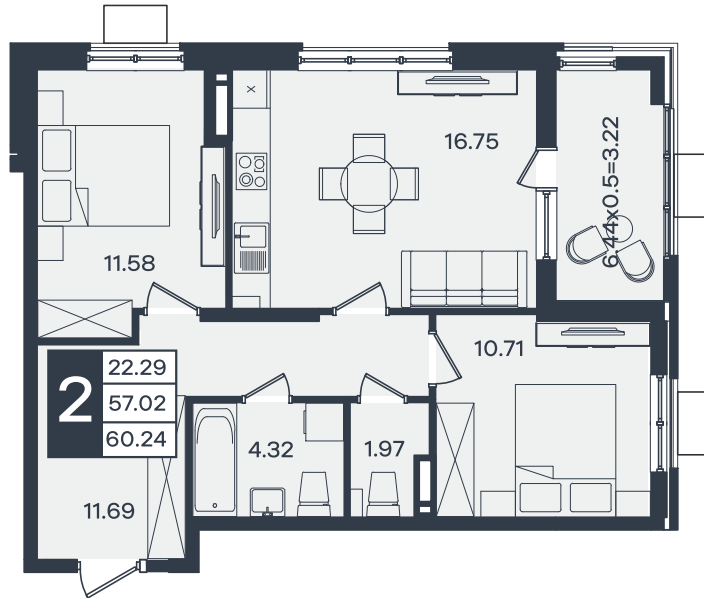

Квартира № 895

2К-квартира 60.24 м²

7 039 000 ₽

Жилой комплекс: Инсита
Адрес: г. Краснодар, поселок Знаменский, улица имени Георгия Жукова
Срок сдачи: 2030 г.

Проект: Микрорайон «Сюжеты»
Номер на этаже: 895
Этаж: 13 из 18
Корпус: Литер 1
Секция: 1
Заселение: 2030 г.
Отделка: Предчистовая

1 этаж