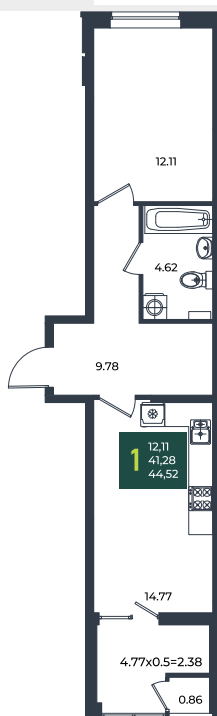

Квартира № 588

1К-квартира 44.52 м²

7 568 400 ₽

Жилой комплекс

Инсита

Адрес

г. Краснодар, ул. им. Кирилла Россинского, 3/1, к.1

Срок сдачи

2026 г.

Проект
Номер на этаже
Этаж
Корпус
Секция
Заселение
Отделка

Микрорайон «Образцово»
588
2
Дом 6
1
I квартал 2026 г.
Предчистовая

1 этаж