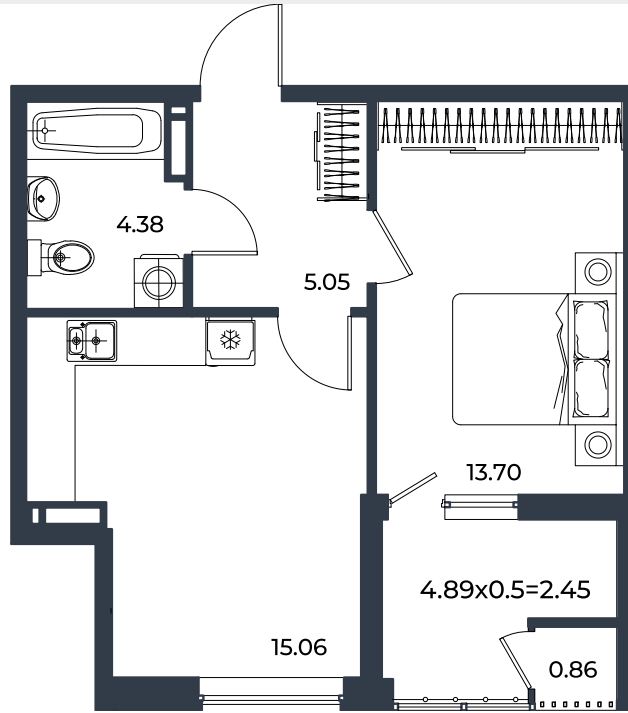

# Квартира № 880

1К-квартира 41.5 м<sup>2</sup>

7 304 000 ₽

Жилой комплекс

Инсити

Адрес

г. Краснодар, ул. им. Кирилла Россинского, 3/1, к.1

Срок сдачи

2026 г.

Проект  
Номер на этаже  
Этаж  
Корпус  
Секция  
Заселение  
Отделка

Микрорайон «Образцово»  
880  
18  
Дом 6  
1  
I квартал 2026 г.  
Предчистовая

1 этаж