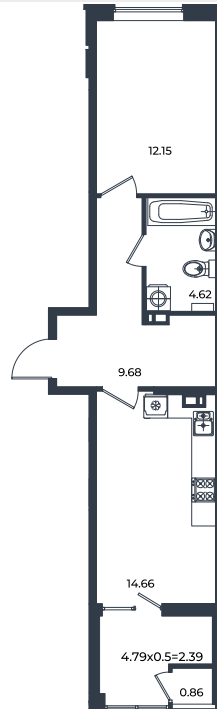

Квартира № 444

1К-квартира 44.36 м²

7 763 000 ₽

Жилой комплекс

Инсити

Адрес

г. Краснодар, ул. им. Кирилла Россинского, 3/1, к.1

Срок сдачи

2026 г.

Проект
Номер на этаже
Этаж
Корпус
Секция
Заселение
Отделка

Микрорайон «Образцово»
444
7
Дом 6
1
I квартал 2026 г.
Предчистовая

1 этаж