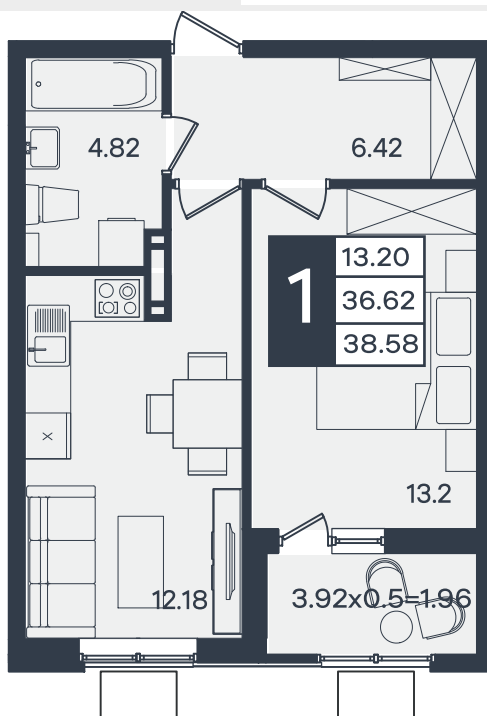

Квартира № 33

1К-квартира 38.58 м²

4 874 000 ₽

Жилой комплекс

Инсити

Адрес

Срок сдачи

2030 г.

Проект

Микрорайон «Сюжеты»

Номер на этаже

33

Этаж

8 из 18

Корпус

Литер 1

Секция

1

Заселение

2030 г.

Отделка

Предчистовая

1 этаж