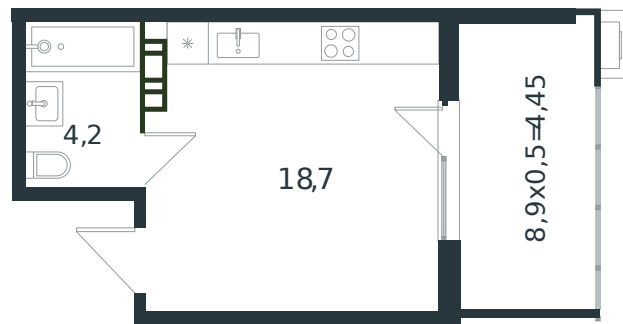

Квартира № 57

1 этаж

Студия 27.35 м²

4 081 424 ₽

Проект	Микрорайон «Новая Елизаветка»
Номер на этаже	57
Этаж	2 из 4
Корпус	Литер 2
Секция	1
Заселение	2026 г.
Отделка	Готовая отделка

+7(861)210-35-75

ИНСИТИ
ДЕВЕЛОПМЕНТ