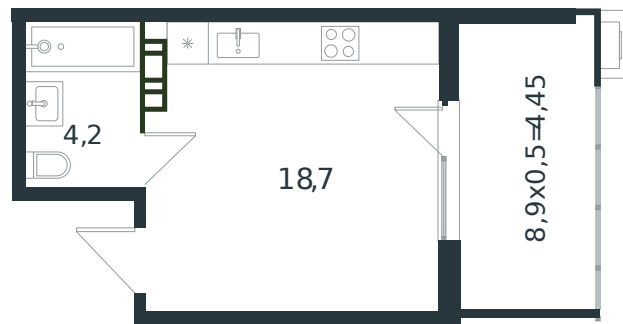

Квартира № 57

1 этаж

Студия 27.35 м²

4 245 112 ₺

Проект	Микрорайон «Новая Елизаветка»
Номер на этаже	57
Этаж	2 из 4
Корпус	Литер 2
Секция	1
Заселение	2026 г.
Отделка	Готовая отделка

+7(861)210-35-75

ИНСИТИ
ДЕВЕЛОПМЕНТ