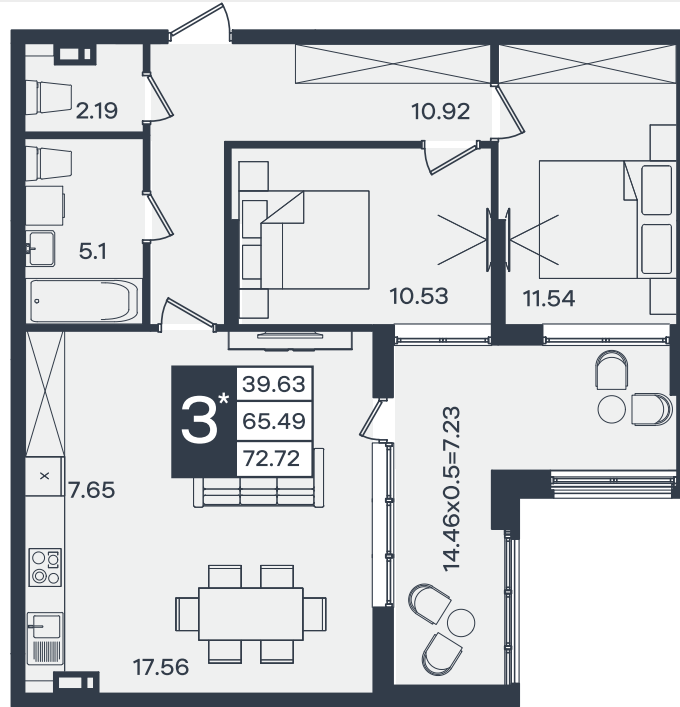

# Квартира № 82

ЗК-квартира 72.72 м<sup>2</sup>

8 038 000 ₽

Жилой комплекс

Инсити

Адрес

г. Краснодар, поселок Знаменский, улица имени Георгия Жукова

Срок сдачи

2030 г.

Проект  
Номер на этаже  
Этаж  
Корпус  
Секция  
Заселение  
Отделка

Микрорайон «Сюжеты»  
82  
3 из 18  
Литер 1  
1  
2030 г.  
Предчистовая

1 этаж