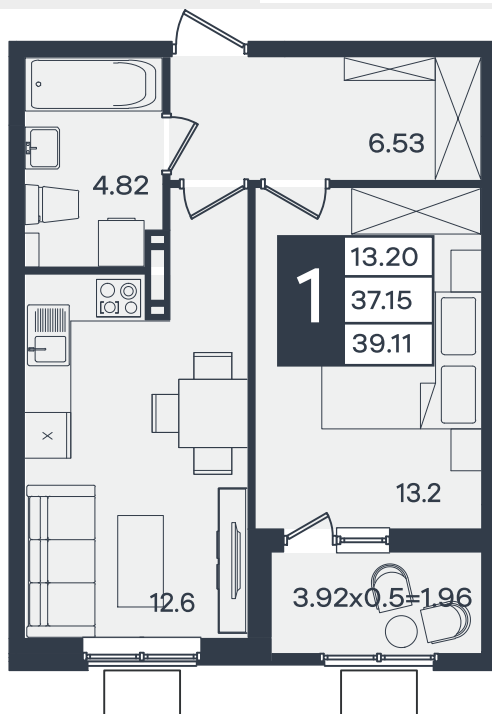

Квартира № 66

1К-квартира 39.11 м²

4 941 000 Р

Жилой комплекс

Инсити

Адрес

г. Краснодар, поселок Знаменский, улица имени Георгия Жукова

Срок сдачи

Литер 1

Секция

1

Заселение

2030 г.

Отделка

Предчистовая

1 этаж