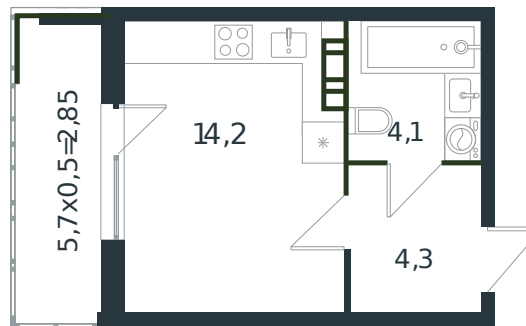

# Квартира № 56

1 этаж

Студия 25.45 м<sup>2</sup>

3 728 582 ₽

Проект	Микрорайон «Новая Елизаветка»
Номер на этаже	56
Этаж	2 из 4
Корпус	Литер 2
Секция	1
Заселение	2026 г.
Отделка	Готовая отделка