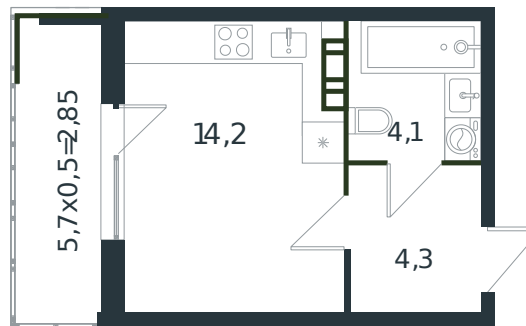

Квартира № 56

1 этаж

Студия 25.45 м²

3 880 621 ₺

Проект	Микрорайон «Новая Елизаветка»
Номер на этаже	56
Этаж	2 из 4
Корпус	Литер 2
Секция	1
Заселение	2026 г.
Отделка	Готовая отделка