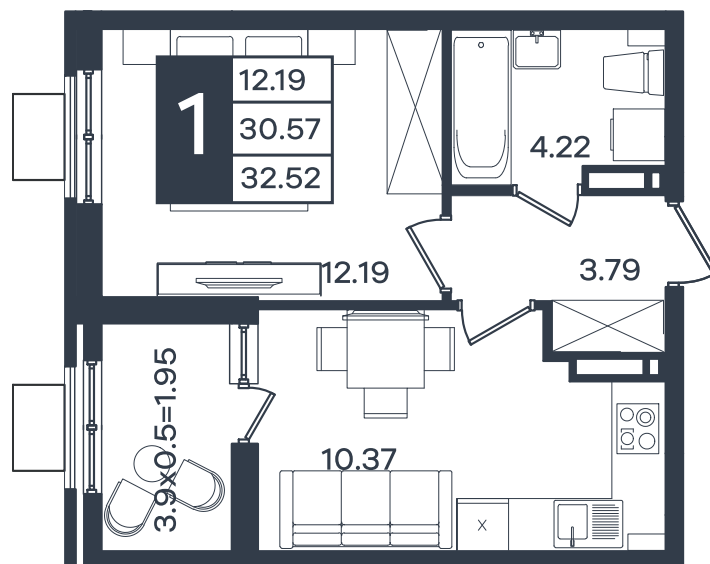

Квартира № 317

1К-квартира 32.52 м²

4 768 000 ₽

Жилой комплекс

Инсити

Адрес

г. Краснодар, поселок Знаменский, улица имени Георгия Жукова

Срок сдачи

2030 г.

Проект
Номер на этаже
Этаж
Корпус
Секция
Заселение
Отделка

Микрорайон «Сюжеты»
317
16 из 18
Литер 1
1
2030 г.
Предчистовая

1 этаж