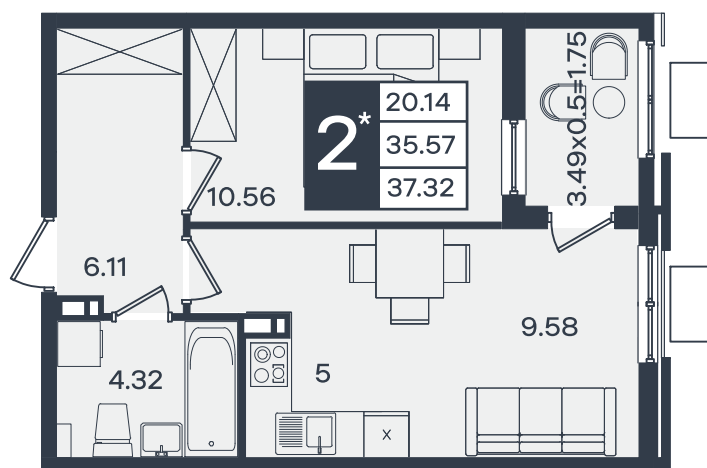

Квартира №192

2К-квартира 37.32 м²

4 675 000 ₽

Жилой комплекс

Инсити

Адрес

г. Краснодар, поселок Знаменский, улица имени Георгия Жукова

Срок сдачи

2030 г.

Проект
Номер на этаже
Этаж
Корпус
Секция
Заселение
Отделка

Микрорайон «Сюжеты»
192
8 из 18
Литер 1
1
2030 г.
Предчистовая

1 этаж