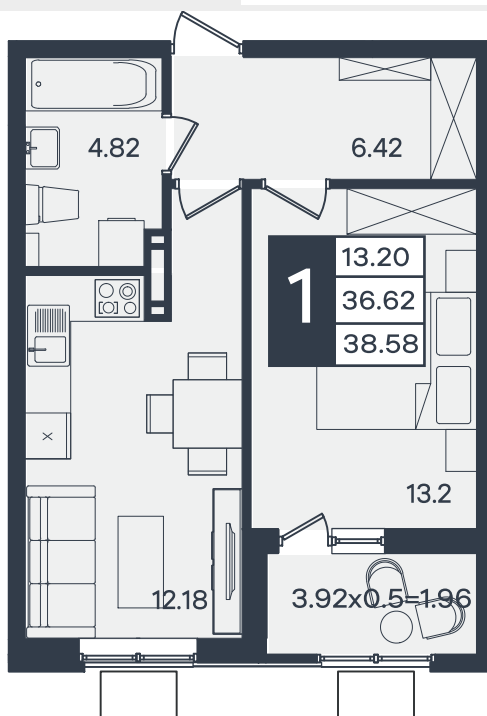

Квартира №18

1К-квартира 38.58 м²

5 362 000 ₽

Жилой комплекс

Инсити

Адрес

г. Краснодар, поселок Знаменский, улица имени Георгия Жукова

Срок сдачи

Литер 1

Секция

1

Заселение

2030 г.

Отделка

Предчистовая

1 этаж