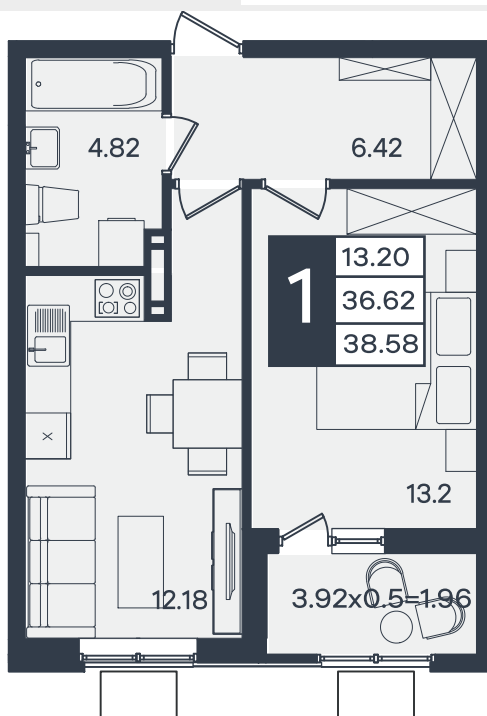

Квартира №18

1К-квартира 38.58 м²

4 874 000 ₽

Жилой комплекс

Инсити

Адрес

г. Краснодар, поселок Знаменский, улица имени Георгия Жукова

Срок сдачи

Литер 1

Секция

1

Заселение

2030 г.

Отделка

Предчистовая

1 этаж