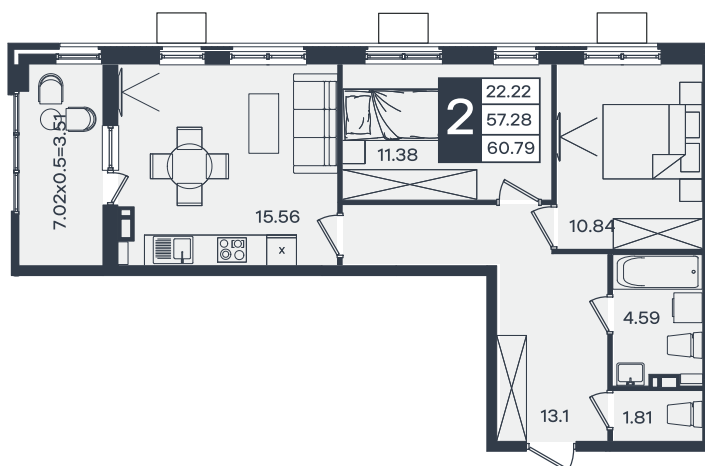

Квартира № 136

2К-квартира 60.79 м²

7 103 000 Р

Жилой комплекс

Инсити

Адрес

Срок сдачи

2030 г.

Проект
Номер на этаже
Этаж
Корпус
Секция
Заселение
Отделка

Микрорайон «Сюжеты»
136
9 из 18
Литер 1
1
2030 г.
Предчистовая

1 этаж