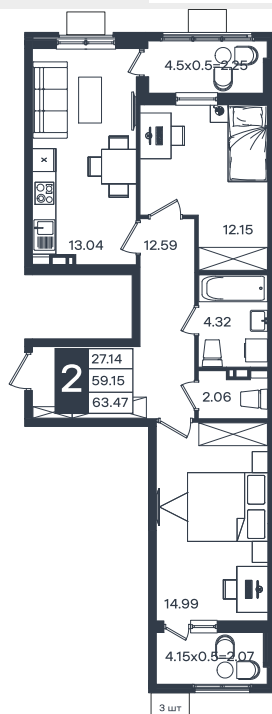

Квартира №129

2К-квартира 63.47 м²

7 216 000 Р

Жилой комплекс

Инсити

Адрес

Срок сдачи

2030 г.

Проект
Номер на этаже
Этаж
Корпус
Секция
Заселение
Отделка

Микрорайон «Сюжеты»
129
9 из 18
Литер 1
1
2030 г.
Предчистовая

1 этаж