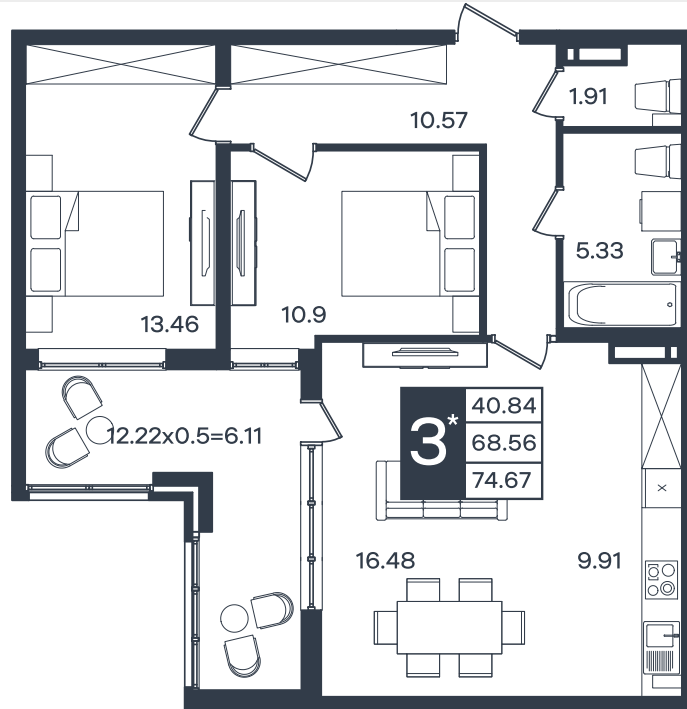

Квартира № 935

ЗК-квартира 74.67 м²

8 328 000 ₽

Жилой комплекс

Инсити

Адрес

г. Краснодар, поселок Знаменский, улица имени Георгия Жукова

Срок сдачи

2030 г.

Проект
Номер на этаже
Этаж
Корпус
Секция
Заселение
Отделка

Микрорайон «Сюжеты»
935
18 из 18
Литер 1
1
2030 г.
Предчистовая

1 этаж