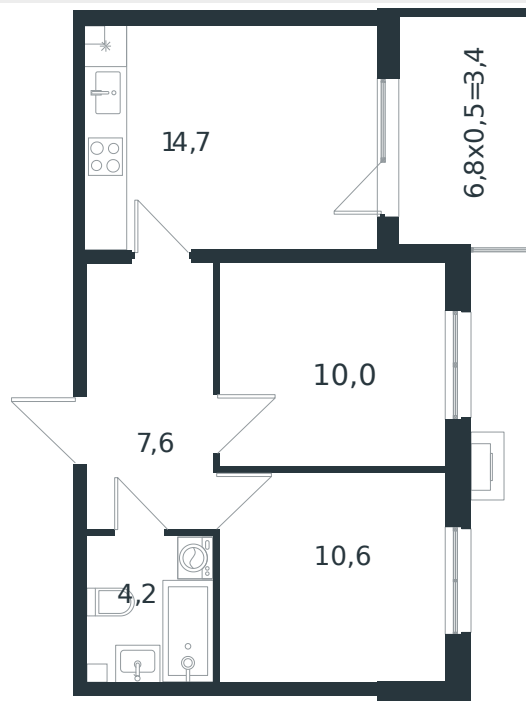

Квартира № 52

1 этаж

2К-квартира 50.5 м²

6 419 851 ₽

Проект	Микрорайон «Новая Елизаветка»
Номер на этаже	52
Этаж	1 из 4
Корпус	Литер 2
Секция	1
Заселение	2026 г.
Отделка	Готовая отделка