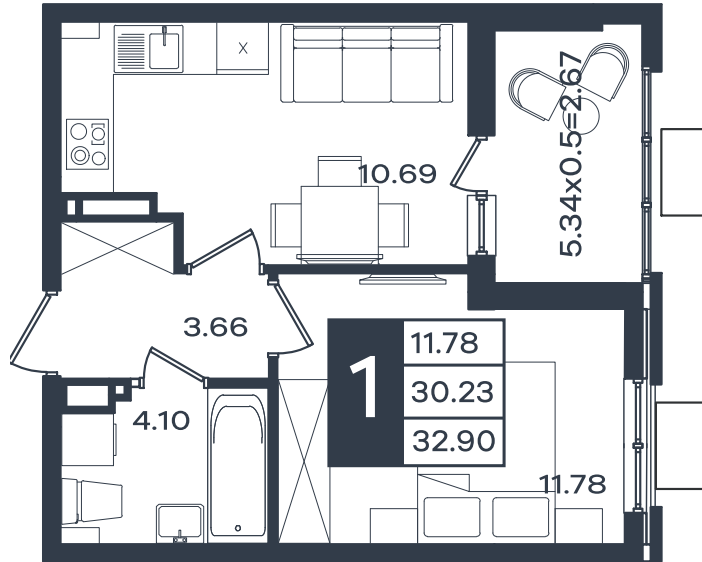

Квартира № 812

1К-квартира 32.9 м²

4 418 000 Р

Жилой комплекс

Инсита

Адрес

г. Краснодар, поселок Знаменский, улица имени Георгия Жукова

Срок сдачи

2030 г.

Проект
Номер на этаже
Этаж
Корпус
Секция
Заселение
Отделка

Микрорайон «Сюжеты»
812
18 из 18
Литер 1
1
2030 г.
Предчистовая

1 этаж