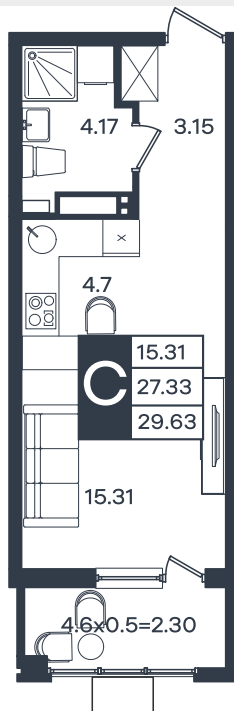

Квартира № 484

Студия 29.63 м²

4 054 000 ₽

Жилой комплекс

Инсити

Адрес

Срок сдачи

2030 г.

Проект
Номер на этаже
Этаж
Корпус
Секция
Заселение
Отделка

Микрорайон «Сюжеты»
484
18 из 18
Литер 1
1
2030 г.
Предчистовая

1 этаж