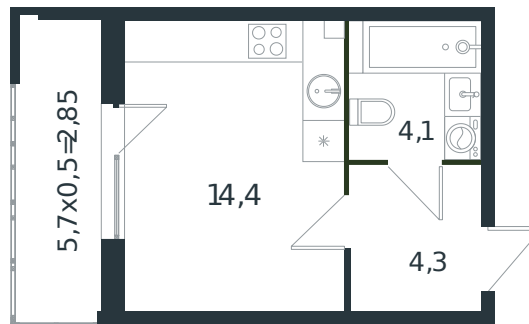

Квартира № 50

1 этаж

Студия 25.65 м²

3 677 595 ₽

Проект	Микрорайон «Новая Елизаветка»
Номер на этаже	50
Этаж	1 из 4
Корпус	Литер 2
Секция	1
Заселение	2026 г.
Отделка	Готовая отделка

+7(861)210-35-75

ИНСИТИ
ДЕВЕЛОПМЕНТ