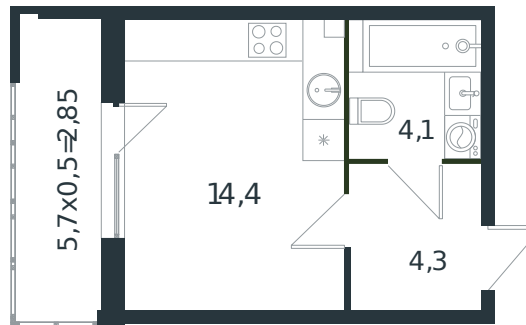

Квартира № 50

1 этаж

Студия 25.65 м²

3 830 829 ₽

Проект	Микрорайон «Новая Елизаветка»
Номер на этаже	50
Этаж	1 из 4
Корпус	Литер 2
Секция	1
Заселение	2026 г.
Отделка	Готовая отделка

+7(861)210-35-75

ИНСИТИ
ДЕВЕЛОПМЕНТ