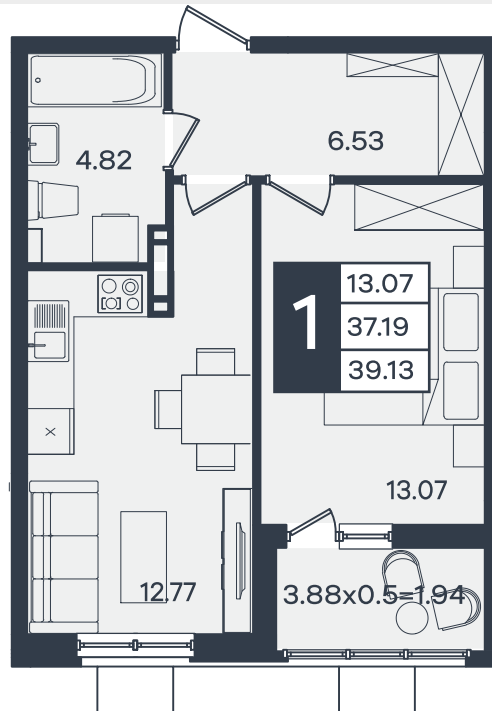

Квартира № 519

1К-квартира 39.13 м²

4 943 000 ₽

Жилой комплекс

Инсити

Адрес

г. Краснодар, поселок Знаменский, улица имени Георгия Жукова

Срок сдачи

2030 г.

Проект
Номер на этаже
Этаж
Корпус
Секция
Заселение
Отделка

Микрорайон «Сюжеты»
519
9 из 18
Литер 1
1
2030 г.
Предчистовая

1 этаж