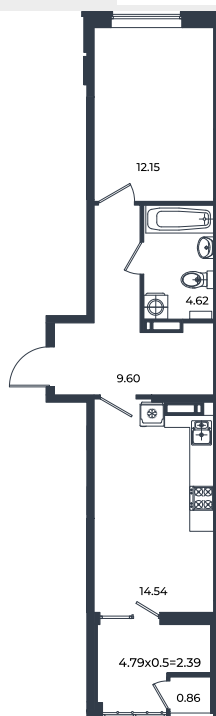

# Квартира № 696

1К-квартира 44.16 м<sup>2</sup>

7 728 000 ₽

Жилой комплекс

Инсити

Адрес

г. Краснодар, ул. им. Кирилла Россинского, 3/1, к.1

Срок сдачи

2026 г.

Проект  
Номер на этаже  
Этаж  
Корпус  
Секция  
Заселение  
Отделка

Микрорайон «Образцово»  
696  
11  
Дом 6  
1  
I квартал 2026 г.  
Предчистовая

1 этаж