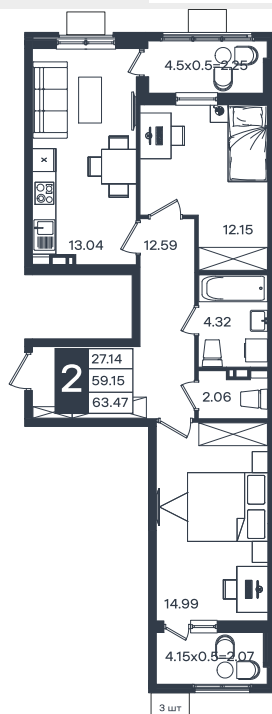

Квартира № 105

2К-квартира 63.47 м²

7 216 000 Р

Жилой комплекс

Инсити

Адрес

Срок сдачи

2030 г.

Проект
Номер на этаже
Этаж
Корпус
Секция
Заселение
Отделка

Микрорайон «Сюжеты»
105
6 из 18
Литер 1
1
2030 г.
Предчистовая

1 этаж