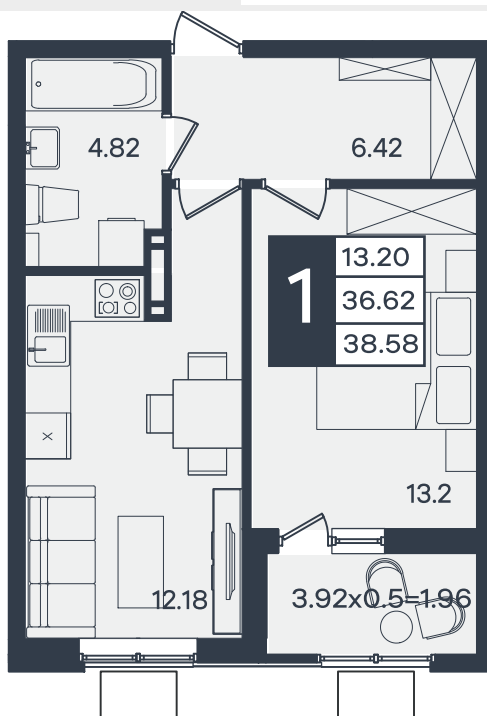

Квартира №13

1К-квартира 38.58 м²

4 874 000 ₽

Жилой комплекс

Инсити

Адрес

г. Краснодар, поселок Знаменский, улица имени Георгия Жукова

Срок сдачи

Литер 1

Секция

1

Заселение

2030 г.

Отделка

Предчистовая

1 этаж