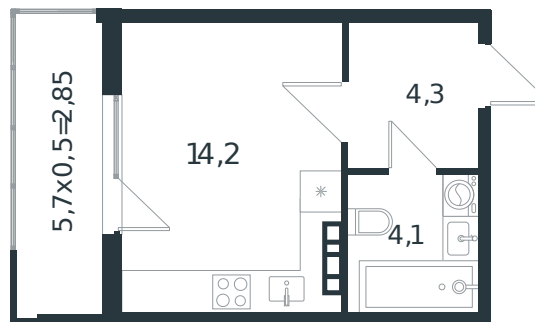

Квартира № 47

1 этаж

Студия 25.45 м²

3 728 582 ₽

Проект	Микрорайон «Новая Елизаветка»
Номер на этаже	47
Этаж	4 из 4
Корпус	Литер 2
Секция	1
Заселение	2026 г.
Отделка	Готовая отделка

+7(861)210-35-75

ИНСИТИ
ДЕВЕЛОПМЕНТ