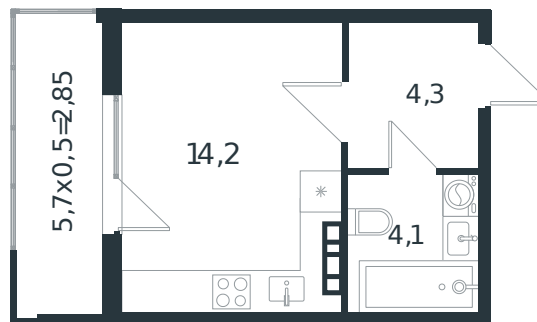

Квартира № 47

1 этаж

Студия 25.45 м²

3 880 621 ₽

Проект	Микрорайон «Новая Елизаветка»
Номер на этаже	47
Этаж	4 из 4
Корпус	Литер 2
Секция	1
Заселение	2026 г.
Отделка	Готовая отделка

+7(861)210-35-75

ИНСИТИ
ДЕВЕЛОПМЕНТ