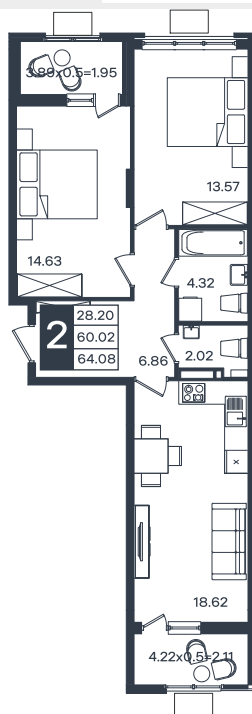

Квартира № 69

2К-квартира 64.08 м²

7 285 000 ₽

Жилой комплекс

Инсити

Адрес

Срок сдачи

2030 г.

Проект

Номер на этаже

Этаж

Корпус

Секция

Заселение

Отделка

Микрорайон «Сюжеты»

69

9 из 18

Литер 1

1

2030 г.

Предчистовая

1 этаж