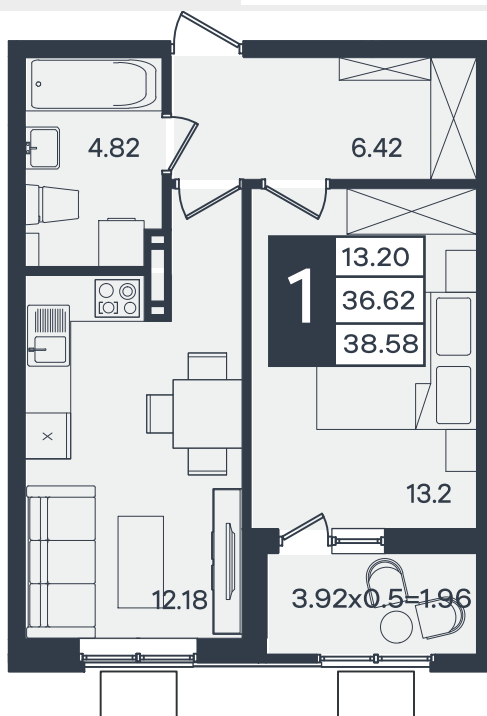

Квартира № 38

1К-квартира 38.58 м²

5 362 000 ₽

Жилой комплекс

Инсити

Адрес

г. Краснодар, поселок Знаменский, улица имени Георгия Жукова

Срок сдачи

Литер 1

Секция

1

Заселение

2030 г.

Отделка

Предчистовая

1 этаж