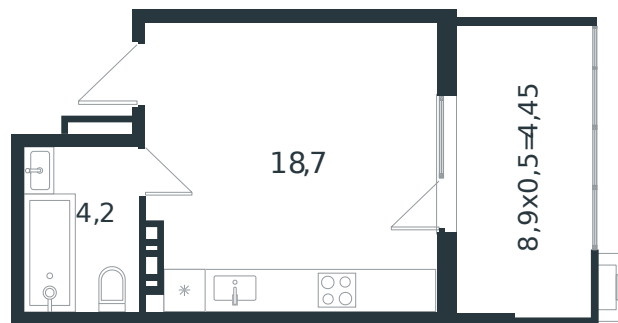

# Квартира № 46

1 этаж

Студия 27.35 м<sup>2</sup>

4 245 112 ₺

Проект	Микрорайон «Новая Елизаветка»
Номер на этаже	46
Этаж	4 из 4
Корпус	Литер 2
Секция	1
Заселение	2026 г.
Отделка	Готовая отделка