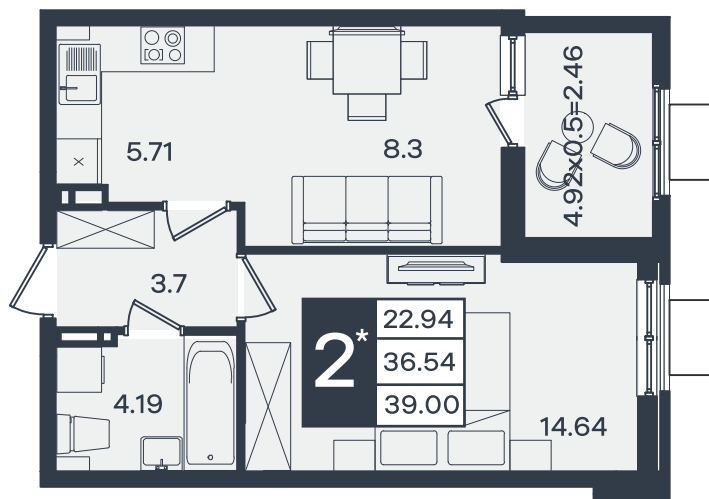

Квартира № 256

2К-квартира 39 м²

5 473 000 ₽

Жилой комплекс
Адрес
Срок сдачи

Инсити
г. Краснодар, поселок Знаменский, улица имени Георгия Жукова
2030 г.

Проект
Номер на этаже
Этаж
Корпус
Секция
Заселение
Отделка

Микрорайон «Сюжеты»
256
8 из 18
Литер 1
1
2030 г.
Предчистовая

1 этаж