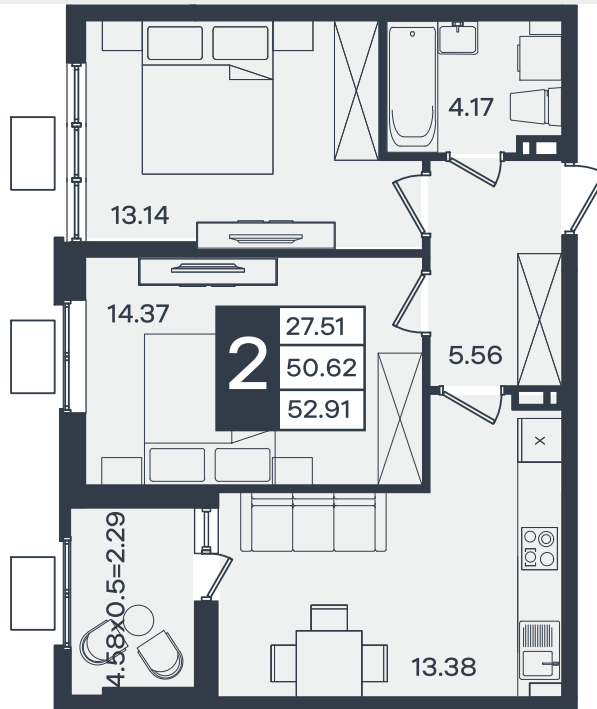

Квартира № 164

2К-квартира 52.91 м²

6 350 000 ₽

Жилой комплекс

Инсити

Адрес

г. Краснодар, поселок Знаменский, улица имени Георгия Жукова

Срок сдачи

2030 г.

Проект
Номер на этаже
Этаж
Корпус
Секция
Заселение
Отделка

Микрорайон «Сюжеты»
164
5 из 18
Литер 1
1
2030 г.
Предчистовая

1 этаж