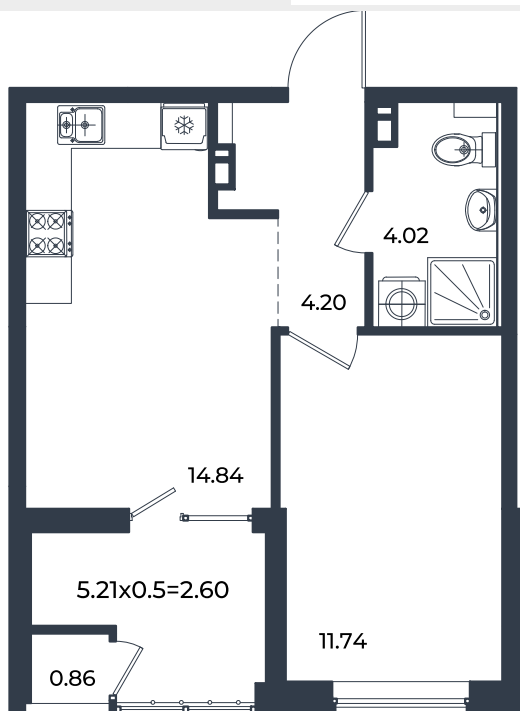

Квартира № 232

1К-квартира 38.26 м²

7 319 138 ₽

Жилой комплекс

Инсити

Адрес

г. Краснодар, ул. им. Кирилла Россинского, 3/1, к.1

Срок сдачи

2026 г.

Проект

Микрорайон «Образцово»

Номер на этаже

232

Этаж

7

Корпус

Дом 6

Секция

1

Заселение

I квартал 2026 г.

Отделка

Предчистовая

1 этаж