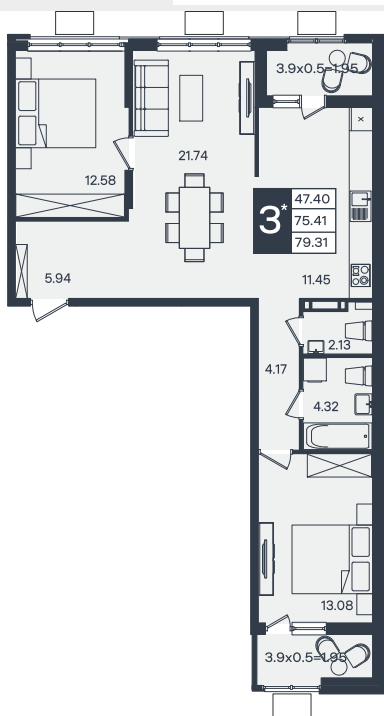

2030 г.

Проект

Микрорайон «Сюжеты»

Номер на этаже

26

Этаж

7 из 18

Корпус

Литер 1

Секция

1

Заселение

2030 г.

Отделка

Предчистовая

1 этаж