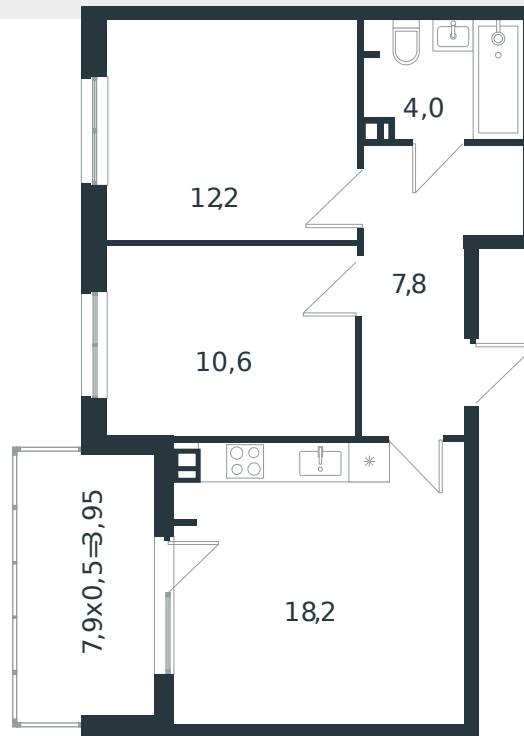

# Квартира № 43

1 этаж

2К-квартира 56.75 м<sup>2</sup>

7 048 476 ₺

Проект  
Номер на этаже  
Этаж  
Корпус  
Секция  
Заселение  
Отделка

Микрорайон «Новая Елизаветка»  
43  
4 из 4  
Литер 2  
1  
2026 г.  
Готовая отделка