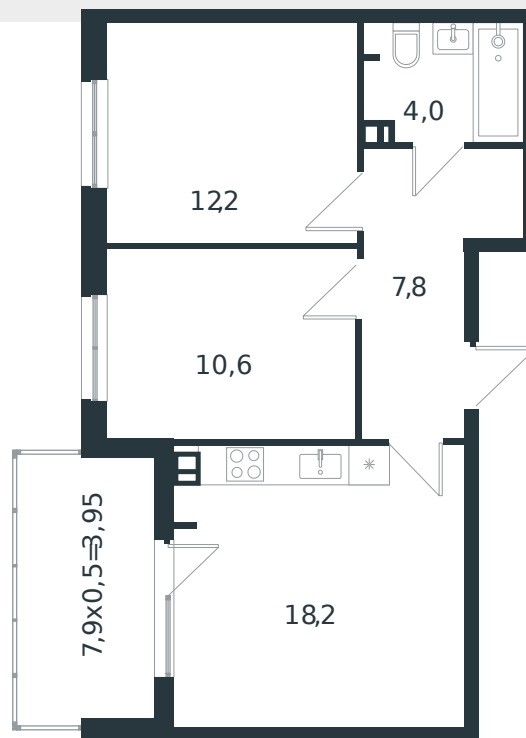

# Квартира № 43

1 этаж

2К-квартира 56.75 м<sup>2</sup>

7 048 476 ₺

Проект	Микрорайон «Новая Елизаветка»
Номер на этаже	43
Этаж	4 из 4
Корпус	Литер 2
Секция	1
Заселение	2026 г.
Отделка	Готовая отделка