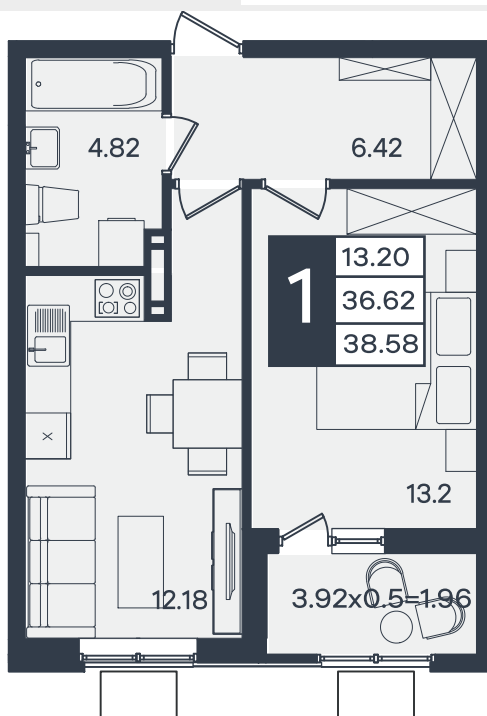

Квартира № 23

1К-квартира 38.58 м²

4 874 000 Р

Жилой комплекс

Инсити

Адрес

г. Краснодар, поселок Знаменский, улица имени Георгия Жукова

Срок сдачи

Литер 1

Секция

1

Заселение

2030 г.

Отделка

Предчистовая

1 этаж