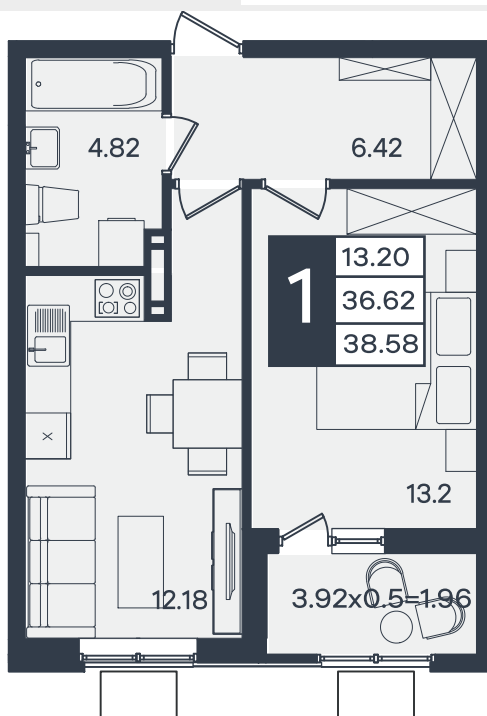

Квартира № 23

1К-квартира 38.58 м²

5 362 000 ₽

Жилой комплекс

Инсити

Адрес

г. Краснодар, поселок Знаменский, улица имени Георгия Жукова

Срок сдачи

Литер 1

Секция

1

Заселение

2030 г.

Отделка

Предчистовая

1 этаж