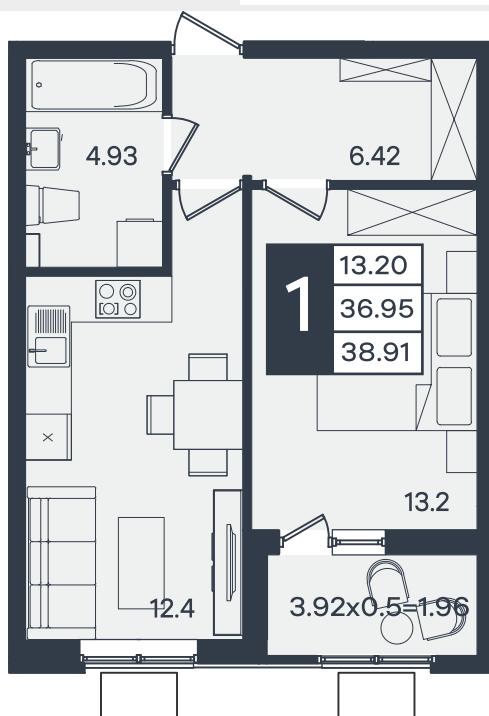

Квартира № 3

1К-квартира 38.91 м²

4 915 000 Р

Жилой комплекс

Инсити

Адрес

г. Краснодар, поселок Знаменский, улица имени Георгия Жукова

Срок сдачи

Литер 1

Секция

1

Заселение

2030 г.

Отделка

Предчистовая

1 этаж