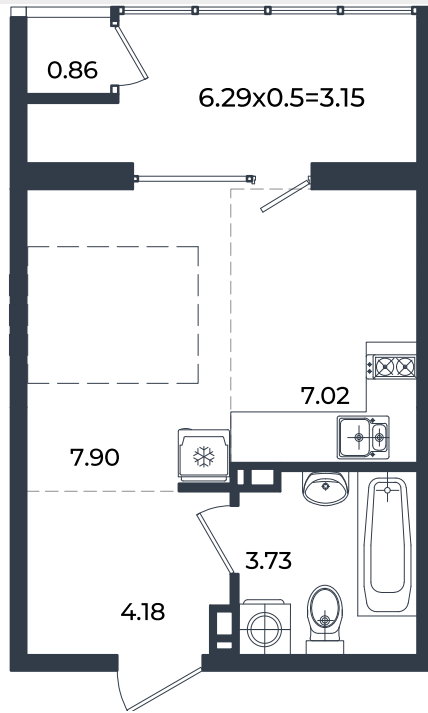

Квартира № 226

Студия 26.84 м²

5 581 378 Р

Жилой комплекс

Инсити

Адрес

г. Краснодар, ул. им. Кирилла Россинского, 3/1, к.1

Срок сдачи

2026 г.

Проект
Номер на этаже
Этаж
Корпус
Секция
Заселение
Отделка

Микрорайон «Образцово»
226
6
Дом 6
1
I квартал 2026 г.
Предчистовая

1 этаж