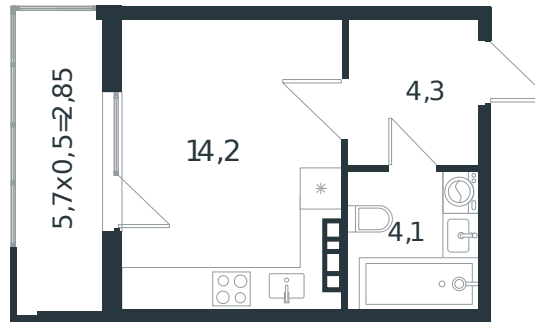

Квартира № 41

1 этаж

Студия 25.45 м²

3 728 582 ₽

Проект	Микрорайон «Новая Елизаветка»
Номер на этаже	41
Этаж	3 из 4
Корпус	Литер 2
Секция	1
Заселение	2026 г.
Отделка	Готовая отделка

+7(861)210-35-75

 ИНСИТИ
ДЕВЕЛОПМЕНТ