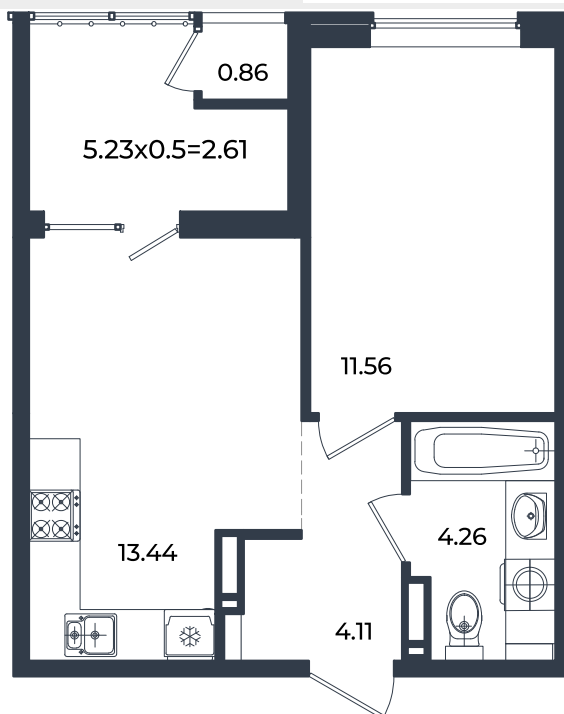

# Квартира № 750

1К-квартира 36.84 м<sup>2</sup>

7 040 124 Р

Жилой комплекс

Инсити

Адрес

г. Краснодар, ул. им. Кирилла Россинского, 3/1, к.1

Срок сдачи

Дом 6

Секция

1

Заселение

I квартал 2026 г.

Отделка

Предчистовая

1 этаж