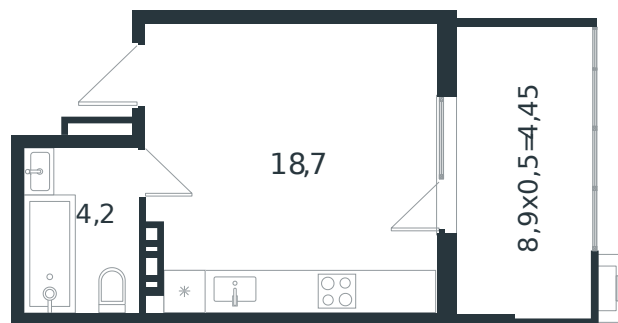

Квартира № 40

1 этаж

Студия 27.35 м²

4 274 982 ₽

Проект	Микрорайон «Новая Елизаветка»
Номер на этаже	40
Этаж	3 из 4
Корпус	Литер 2
Секция	1
Заселение	2026 г.
Отделка	Готовая отделка

+7(861)210-35-75

 ИНСИТИ
ДЕВЕЛОПМЕНТ