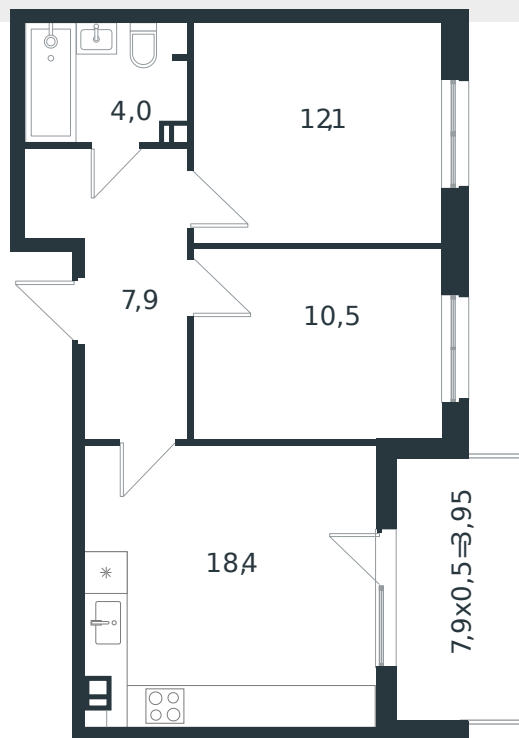

# Квартира № 38

1 этаж

2К-квартира 56.85 м<sup>2</sup>

7 442 500 ₹

Проект	Микрорайон «Новая Елизаветка»
Номер на этаже	38
Этаж	3 из 4
Корпус	Литер 2
Секция	1
Заселение	2026 г.
Отделка	Готовая отделка