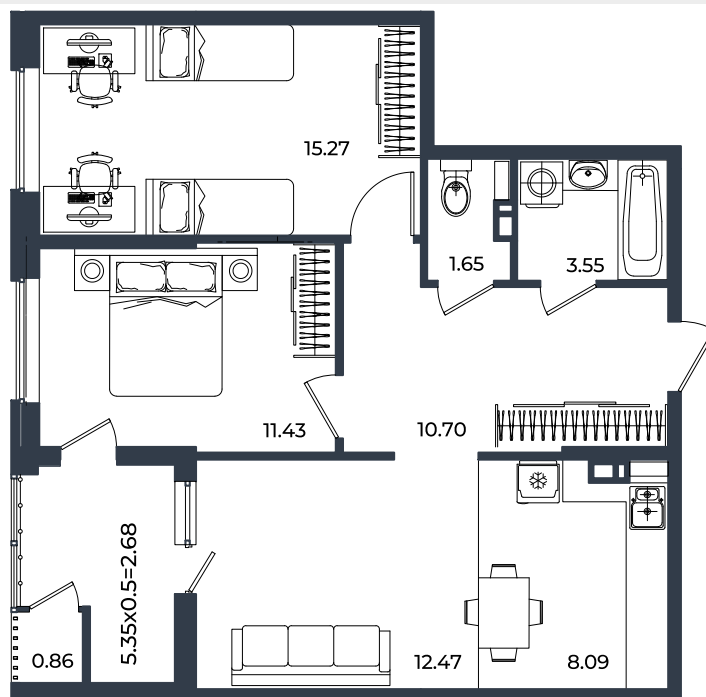

Квартира № 817

3К-квартира 66.7 м²

10 281 805 ₽

Жилой комплекс

Инсити

Адрес

Срок сдачи

2026 г.

Проект

Микрорайон «Образцово»

Номер на этаже

817

Этаж

7

Корпус

Дом 6

Секция

1

Заселение

I квартал 2026 г.

Отделка

Предчистовая

1 этаж