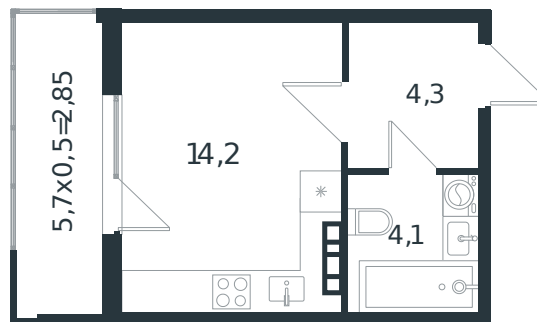

Квартира № 35

1 этаж

Студия 25.45 м²

3 880 621 ₺

Проект	Микрорайон «Новая Елизаветка»
Номер на этаже	35
Этаж	2 из 4
Корпус	Литер 2
Секция	1
Заселение	2026 г.
Отделка	Готовая отделка

+7(861)210-35-75

ИНСИТИ
ДЕВЕЛОПМЕНТ