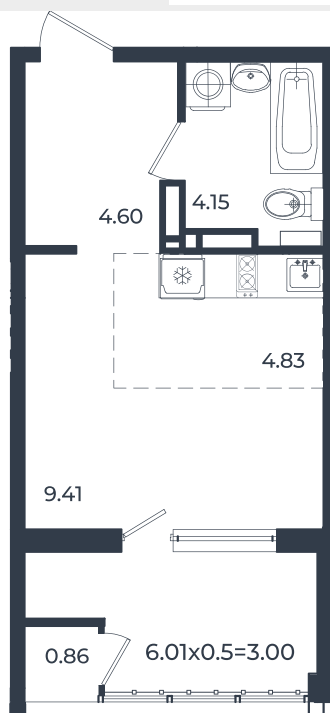

Квартира № 68

Студия 26.85 м²

5 799 600 ₽

Жилой комплекс

Инсити

Адрес

Срок сдачи

2026 г.

Проект

Микрорайон «Образцово»

Номер на этаже

68

Этаж

13

Корпус

Дом 6

Секция

1

Заселение

I квартал 2026 г.

Отделка

Предчистовая

1 этаж