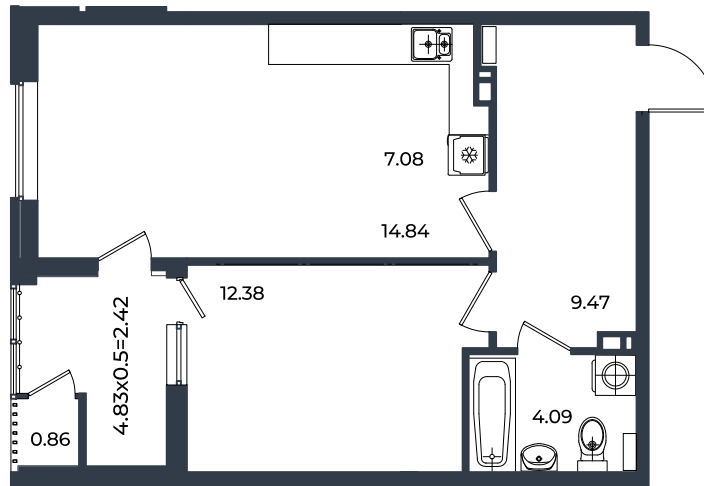

Квартира № 798

2К-квартира 51.14 м²

8 182 400 Р

Жилой комплекс

Инсити

Адрес

г. Краснодар, ул. им. Кирилла Россинского, 3/1, к.1

Срок сдачи

2026 г.

Проект
Номер на этаже
Этаж
Корпус
Секция
Заселение
Отделка

Микрорайон «Образцово»
798
4
Дом 6
1
I квартал 2026 г.
Предчистовая

1 этаж