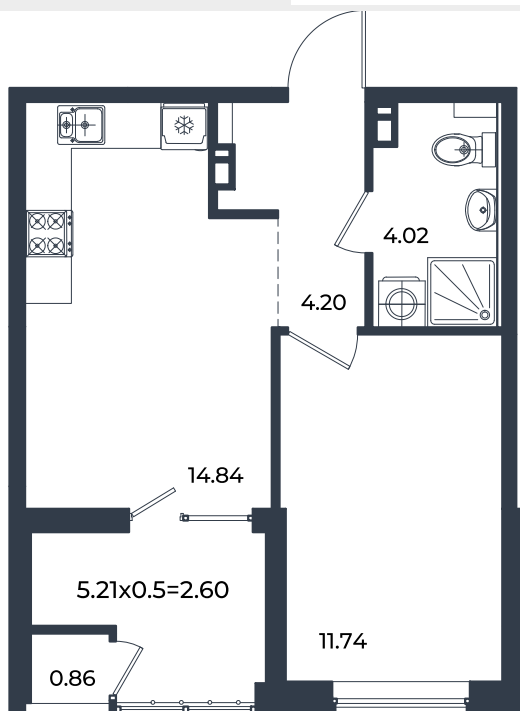

Квартира № 628

1К-квартира 38.26 м²

7 319 138 ₽

Жилой комплекс

Инсити

Адрес

Срок сдачи

2026 г.

Проект

Микрорайон «Образцово»

Номер на этаже

628

Этаж

6

Корпус

Дом 6

Секция

1

Заселение

I квартал 2026 г.

Отделка

Предчистовая

1 этаж