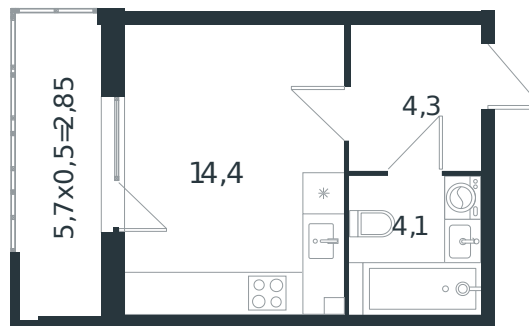

Квартира № 29

1 этаж

Студия 25.65 м²

3 830 829 ₽

Проект	Микрорайон «Новая Елизаветка»
Номер на этаже	29
Этаж	1 из 4
Корпус	Литер 2
Секция	1
Заселение	2026 г.
Отделка	Готовая отделка

+7(861)210-35-75

ИНСИТИ
ДЕВЕЛОПМЕНТ