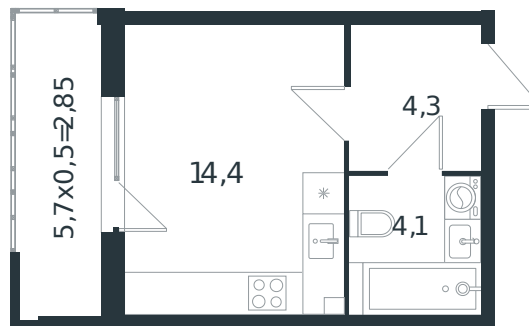

Квартира № 29

1 этаж

Студия 25.65 м²

3 677 595 ₺

Проект	Микрорайон «Новая Елизаветка»
Номер на этаже	29
Этаж	1 из 4
Корпус	Литер 2
Секция	1
Заселение	2026 г.
Отделка	Готовая отделка

+7(861)210-35-75

ИНСИТИ
ДЕВЕЛОПМЕНТ