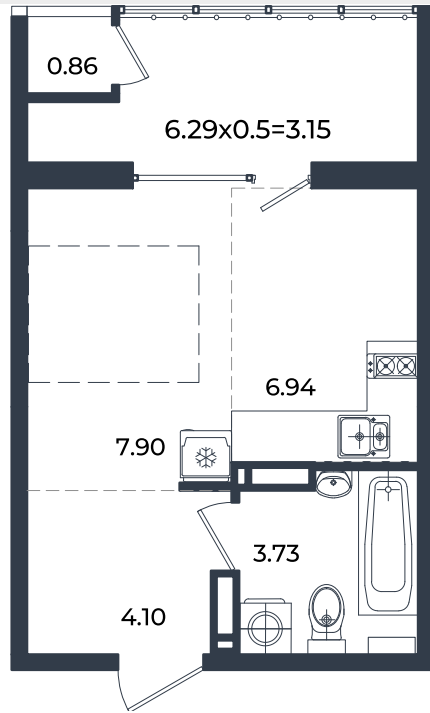

Квартира № 668

Студия 26.68 м²

5 548 106 Р

Жилой комплекс

Инсити

Адрес

г. Краснодар, ул. им. Кирилла Россинского, 3/1, к.1

Срок сдачи

2026 г.

Проект
Номер на этаже
Этаж
Корпус
Секция
Заселение
Отделка

Микрорайон «Образцово»
668
9
Дом 6
1
I квартал 2026 г.
Предчистовая

1 этаж