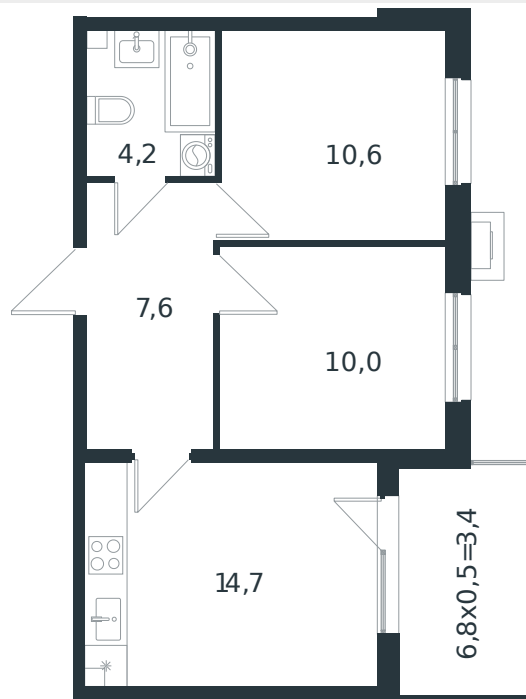

Квартира № 27

1 этаж

2К-квартира 50.5 м²

6 464 301 ₽

Проект	Микрорайон «Новая Елизаветка»
Номер на этаже	27
Этаж	1 из 4
Корпус	Литер 2
Секция	1
Заселение	2026 г.
Отделка	Готовая отделка