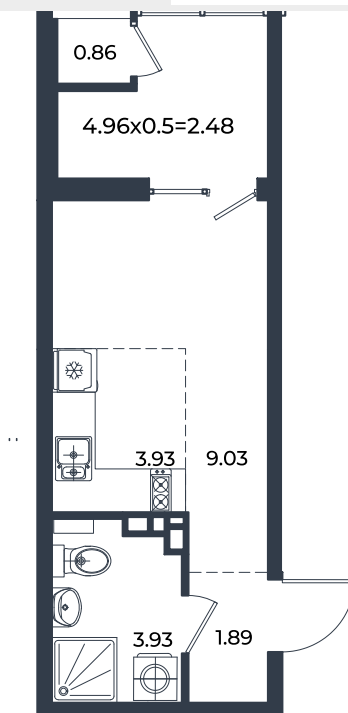

# Квартира №197

Студия 22.12 м<sup>2</sup>

4 291 280 Р

Жилой комплекс

Инсити

Адрес

г. Краснодар, ул. им. Кирилла Россинского, 3/1, к.1

Срок сдачи

2026 г.

Проект  
Номер на этаже  
Этаж  
Корпус  
Секция  
Заселение  
Отделка

Микрорайон «Образцово»  
197  
4  
Дом 6  
1  
I квартал 2026 г.  
Предчистовая

1 этаж