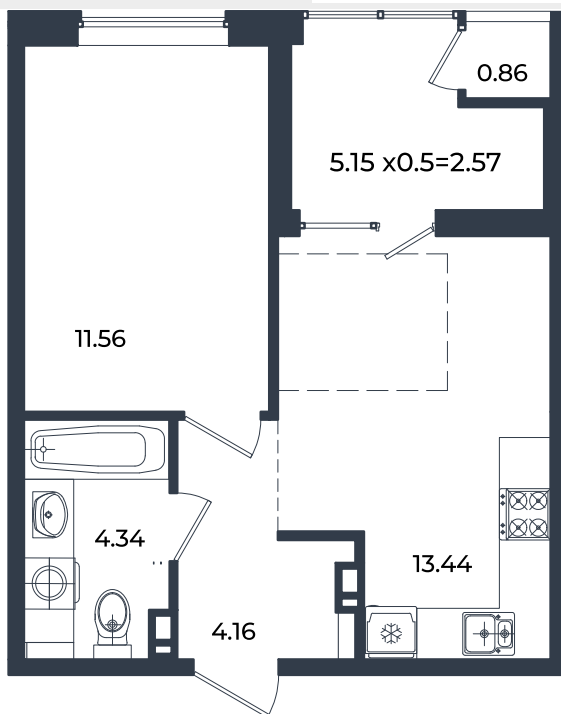

# Квартира № 643

1К-квартира 36.93 м<sup>2</sup>

7 057 323 Р

Жилой комплекс

Инсити

Адрес

г. Краснодар, ул. им. Кирилла Россинского, 3/1, к.1

Срок сдачи

Дом 6

Секция

1

Заселение

I квартал 2026 г.

Отделка

Предчистовая

1 этаж